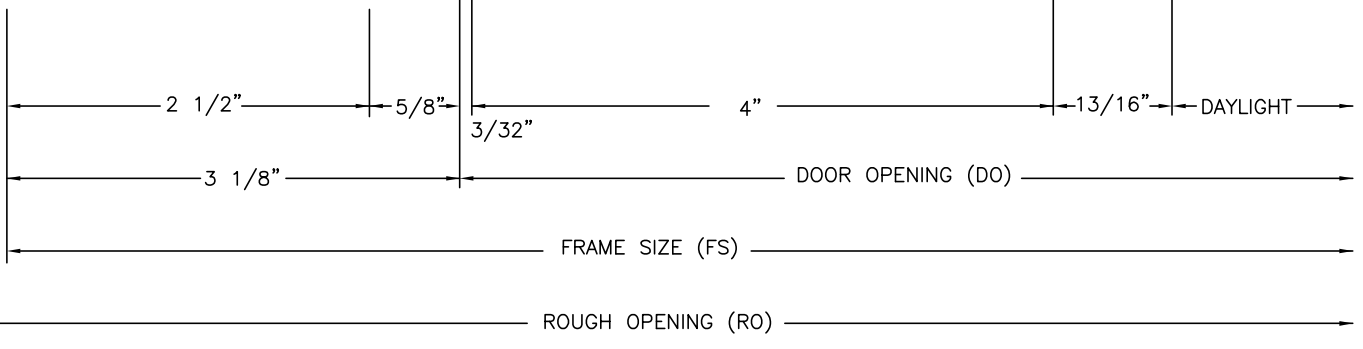

10"

JAMB
 SCALE: (1=1) "